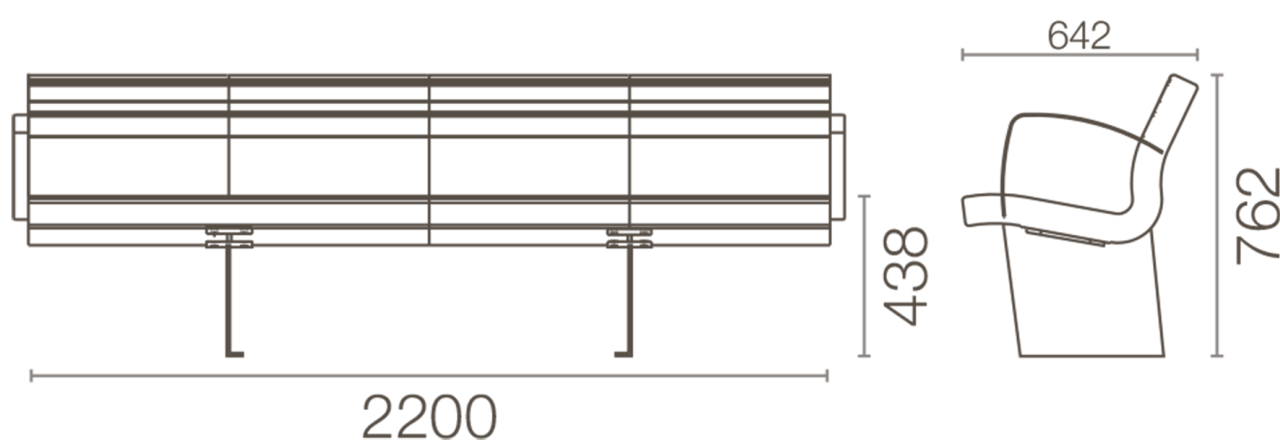

Lounge Fly Bænk

LANDSKAB
PARK & BYRUM

rev. 28/12/16

Materiale

Beton, Rustfrit stål

Dimensioner

længde: 2200 mm, dybde: 642 mm, højde: 762 mm,

Montage

Påboltet fast underlag

G9 landskab, park & byrum | 7023 2999 | www.G9.dk