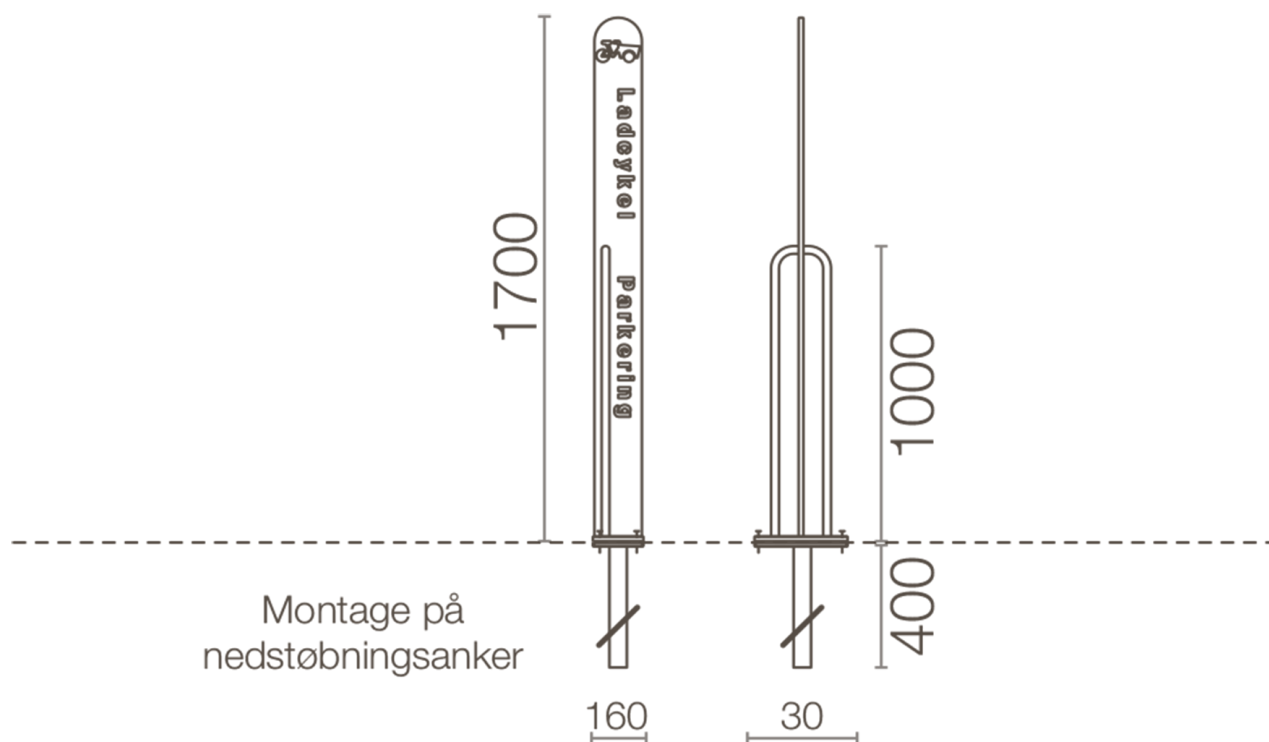

MOLS-LAD Cykelstativ

Dobbeltsidet parkering til ladcykel, der kan tilpasses den enkelte lokation. Udført i massiv 15 mm fladstålsgavl med påsvejste bøjler til fastgøring af kædelås.

Tryk [her](#) for at læse mere om produktet.

G9 landskab, park & byrum | 7023 2999 | www.G9.dk

MOLS-LAD Cykelstativ

Materiale

Galvaniseret stål, Lakeret stål

Dimensioner

H: 1700 x B: 160 x D: 300 mm
60 mm hul mellem bøjle og gavl

Montage

Nedstøbningsbeslag, Påboltet fast underlag