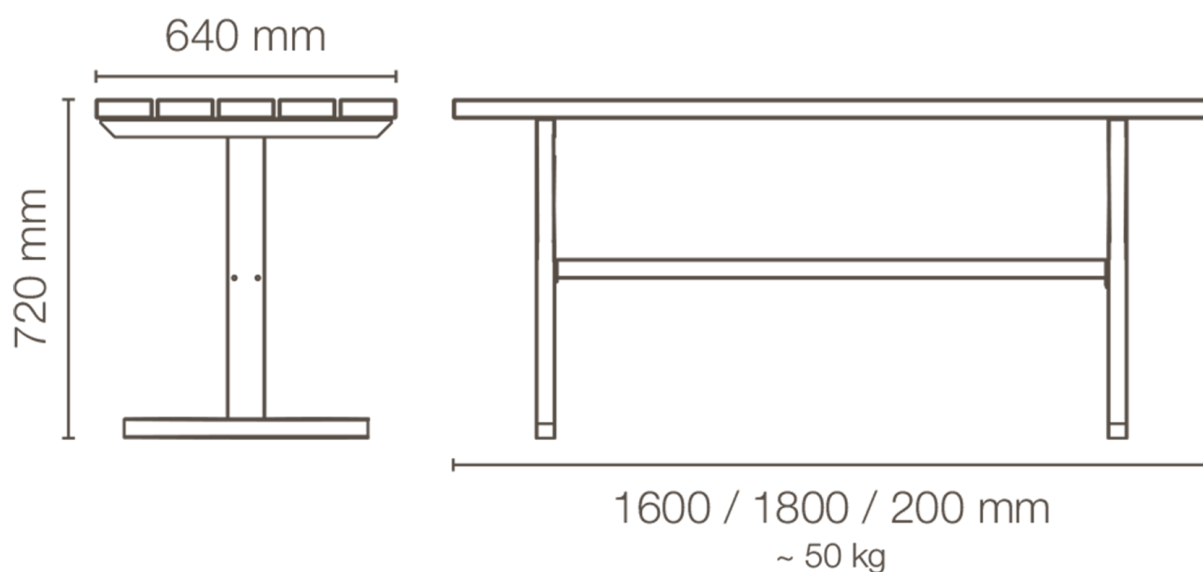

RAST-1 Bord

Traditionelt og klassisk bord, der kan tilpasses kørestolsbrugere. I serien: Rast-1 bordbænksæt, vægmonteret bæk, plint og bæk. Stel: Galvaniseret / lakeret stål. Beklædning: 40 x 145 / 40 x 140 / 40 x 150 mm planker - hårdtræ, recyclingplast eller vedligeholdelsesfri EV.

RAST-1 Bord

rev. 26/04/22

Materiale

EV plast, Galvaniseret stål, Genbrugsplast, Hårdtræ, Lakeret stål

Dimensioner

B: 640 mm x H: 720 mm x L: 1600 / 1800 / 2000 mm

Montage

Nedstøbt, Påboltet fast underlag