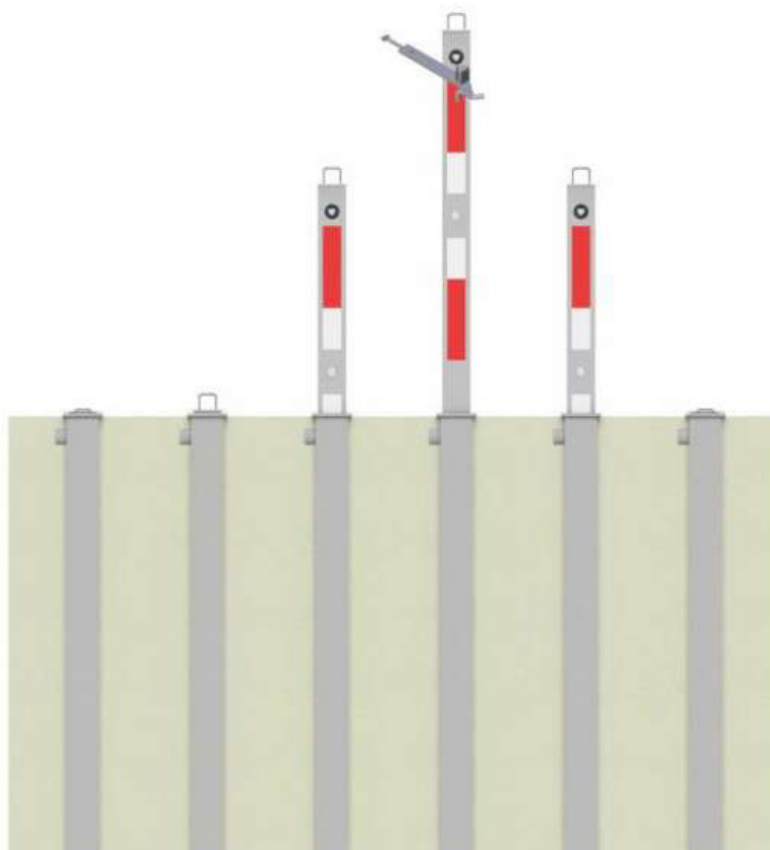

S3 Semiautomatisk pullert

Firkantet semiautomatisk stålpullert i 70 x 70 mm Med trekantslås.

Tryk **her** for at læse mere om produktet.

G9 landskab, park & byrum | 7023 2999 | www.G9.dk

S3 Semiautomatisk pullert

Materiale

Galvaniseret stål

Dimensioner

Pullert: 70 x 70 mm - 900 mm over jorden

Nedstøbningshus: 80 x 80 mm - 1100 mm i jorden

Montage

Nedstøbt

Tilvalg