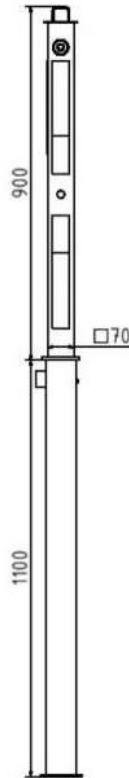

S3 Semiautomatisk pullert

Firkantet semiautomatisk stålpullert i 70 x 70 mm Med trekantslås.

Tryk **her** for at læse mere om produktet.

G9 landskab, park & byrum | 7023 2999 | www.G9.dk

S3 Semiautomatisk pullert

Materiale

Galvaniseret stål

Dimensioner

Pullert: 70 x 70 mm - 900 mm over jorden

Nedstøbningshus: 80 x 80 mm - 1100 mm i jorden

Montage

Nedstøbt

Tilvalg