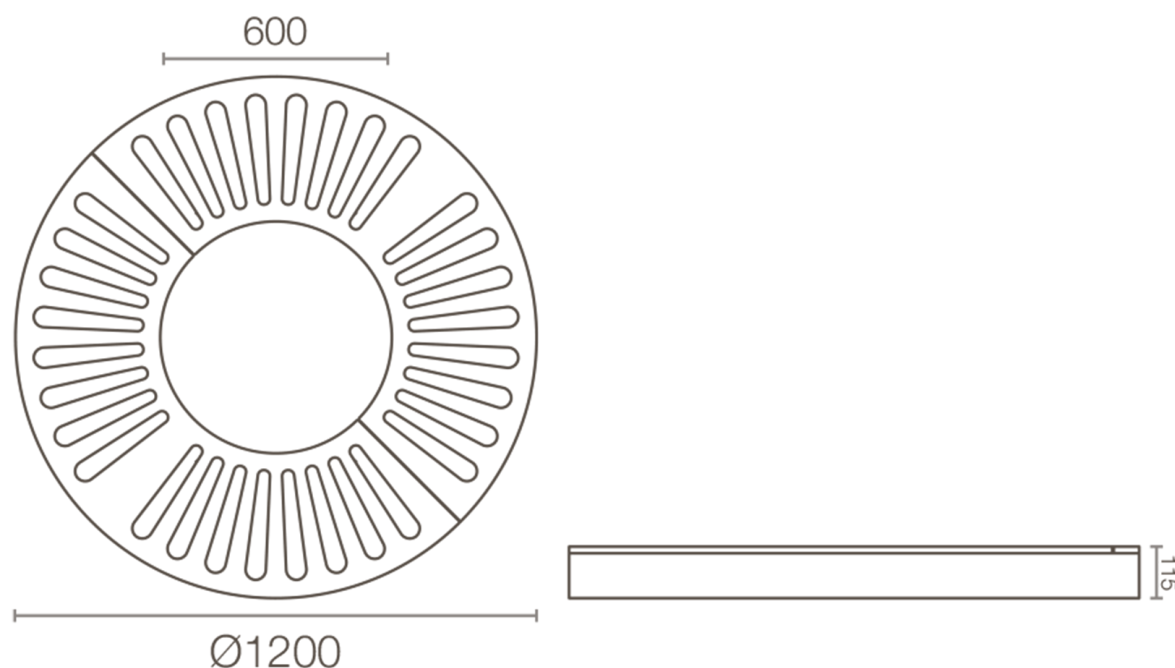

Wheel Træhulsrist

Vi fører et bredt sortiment af træhulsriste i støbejern og cortenstål med mulighed for dertilhørende stammeværn. Træhulsriste anvendes ofte som et dekorativt element omkring træets fod. Foruden det dekorative element, fungerer det også som beskyttelse af træets rodnet og stamme. Vores hulriste i støbejern fås i en lang række størrelser og mønstre indenfor de forskellige modeller i FAB serien. Udover de støbte riste, tilbyder vi en stribe færdigløsninger i s...

Tryk [her](#) for at læse mere om produktet.

G9 landskab, park & byrum | 7023 2999 | www.G9.dk

Wheel Træhulsrist

rev. 07/12/16

Materiale

Corten stål, Galvaniseret stål, Ubehandlet stål

Dimensioner

Ø900 med plantehul Ø400
Ø1200 med plantehul Ø600