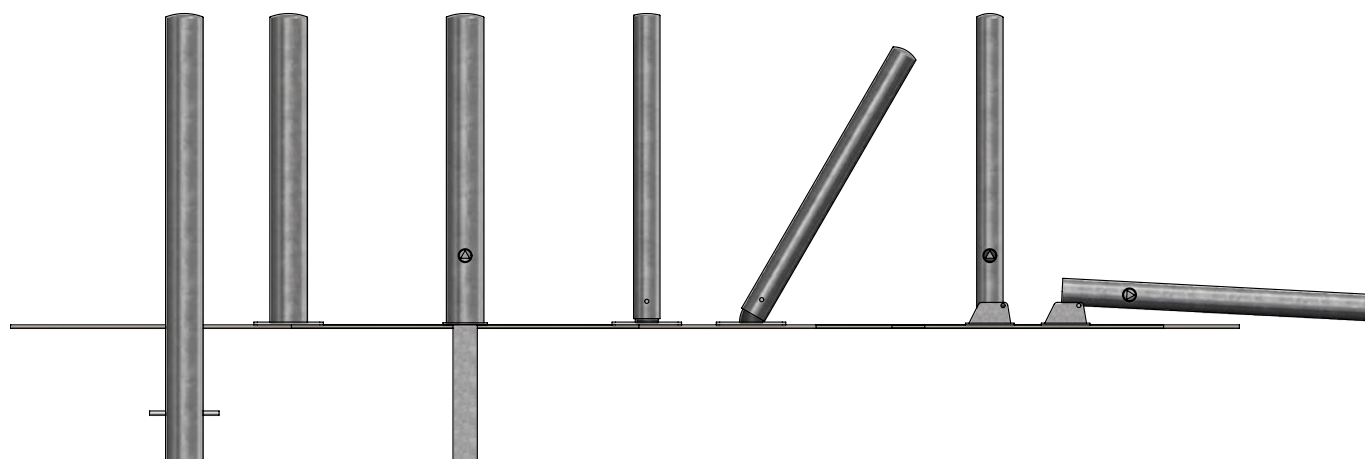

S1 pullertprogram

Klassisk stålpullert i 8 størrelser og 7 forskellige montage- og funktionsløsninger.

S1 pullerten er udført i galvaniseret stål, og mulighed for at tilvælge refleks og valgfri RAL farve.

Tryk [her](#) for at se produktet på hjemmesiden.

G9 landskab, park & byrum | 7023 2999 | www.G9.dk

AFFALDSBEHOLDERE . AFFALDSENSOR . AFFALDSSORTERING . BOMME . BORDE . BORDBÆNKSÆT . BÆNKE . CYKELSKURE
CYKELSTATIONER . CYKELSTATIVER . GENBRUGSPLAST . GRÆSARMERING . KANTAFGRÆNSNING . MOBILE BYRUM . OVERDÆKNING
PALISADER . PLANTEKUMMER . PLINTE . PULLERT-AUTOMATIK . STOLE . SVELLER . TERROR/OMRÅDESIKRING . TRÆHULSRISTE

S1 pullertprogram

Fast montage

Demonterbar

Tiltbar

Nedfældelig

	Ø60	Ø76	Ø89	Ø102	Ø108	Ø152	Ø193	Ø273
Fast Nedstøbt (C)	PU-60C	PU-76C	PU-89C	PU-102C	PU-108C	PU-152C	PU-193C	PU-273C
Fast Boltet på terræn (T)	PU-60T	PU-76T	PU-89T	PU-102T	PU-108T	PU-152T	PU-193T	PU-273T
Flytbar (R) Trekantnøgle (T)	PU-60RT	PU-76RT	PU-89R	PU-102R	PU-108R	PU-152R	PU-193R	-
Flytbar (R) Cylinder- / eurolås (E)	PU-60RE	PU-76RE	-	-	-	PU-152RE	-	-
Nedfældelig (N) Trekantnøgle (T)	PU-60NT	PU-76NT	-	-	-	-	-	-
Nedfældelig (N) Cylinder- / eurolås (E)	PU-60NE	PU-76NE	-	-	-	-	-	-
Tiltbar (TF) 30 grader	-	PU-76TF	-	-	-	PU-152TF	-	-