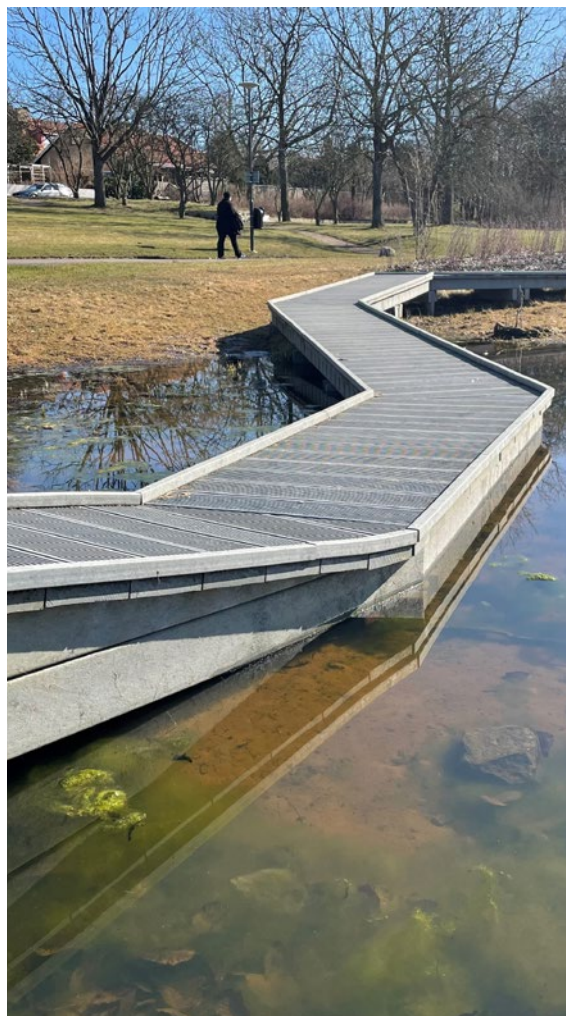

GEO GENBRUGSPLAST

EGENSKABER

For vores genbrugsplast

G9 genbrugsplast er fremstillet af ugiftigt recycling materiale af typen PE og PP - lavet af brugte bæreposer, plastemballage, shampooflasker o.l. Råvaren testes løbende, og der foreligger analyser (TÜV-test) vedr. økologiske forhold omkring materialerne, der viser, at alle tungmetalsværdier ligger langt under tilladelige grænse værdier.

Fordele ved vores recycling produkter

- Overfladen er rustik, uden splinter og revner.
- Materialet suger ikke vand, så alger kan ikke leve på det, og fladerne bliver derfor ikke glatte.
- G9s genbrugsplast rådner og forfalder ikke, og det behøver aldrig at males.
- Selv efter mange år i anvendelse kan materialerne altid genanvendes - enten som der er, eller de kan granuleres og støbes om til andre former.
- G9 genbrugsplast lever op til retningslinjer i DS/EN 1176-1 vedr. korrekt materialevalg i forbindelse med løsninger til legepladsen.
- Ved at bruge G9 genbrugsplast sparer man på jordens råstofreserver samtidig med at man foretager en miljøpositiv handling.
- Derudover sparer man på driftsbudgettet til gavn og glade for både denne og næste generation.

kompakt materiale med høj styrke!

GEO er bæredygtigt og vil holde i mange årtier, rådner ikke, kræver ikke vedligeholdelse og kan let rengøres. Sammenlignet med træ er GEO meget sikkert, da materialet ikke splinter, og dets fremragende anti-slip egenskaber er endnu bedre. Ved anvendelse af GEO til f.eks. baner ved boldbaner, multi-baner m.v. har plast også den fordel, at den i forhold til træ bedre "absorbere" lyden, og dermed er GEO fremragende som materiale ved boligområder som støjskærme.